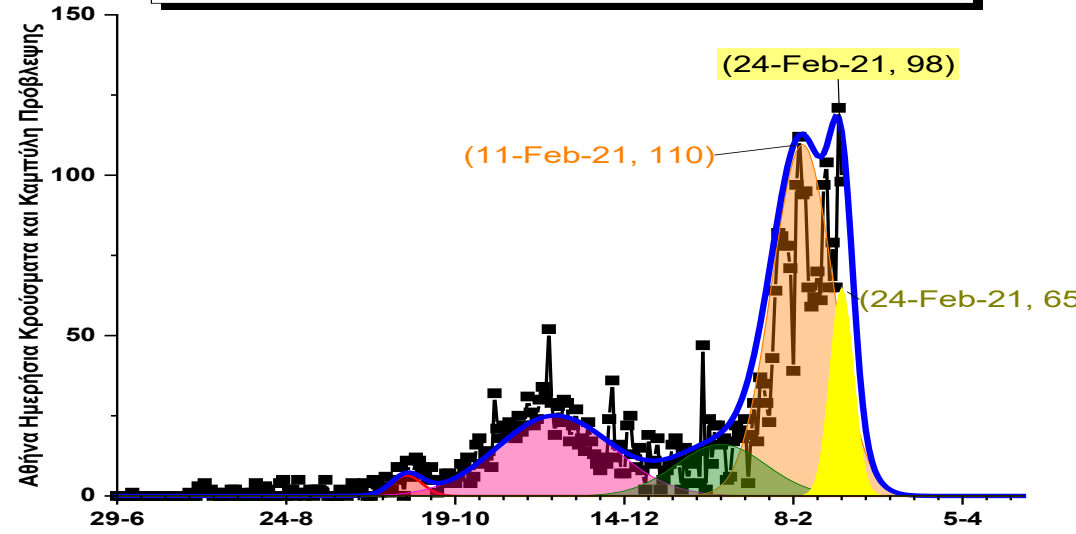

# Ημερήσια Κρούσματα και Καμπύλες Πρόβλεψης: Με κίτρινο ο Μηχανισμός Μετάδοσης των νέων μεταλλάξεων του ιού

Θεσσαλονίκη Ημερήσια Κρούσματα και Καμπύλη Πρόβλεψης

Πατρα Ημερήσια Κρούσματα και Καμπύλη Πρόβλεψης

Ελλάδα Ημερήσια Κρούσματα και Καμπύλη Πρόβλεψης

Αθήνα Ημερήσια Κρούσματα και Καμπύλη Πρόβλεψης