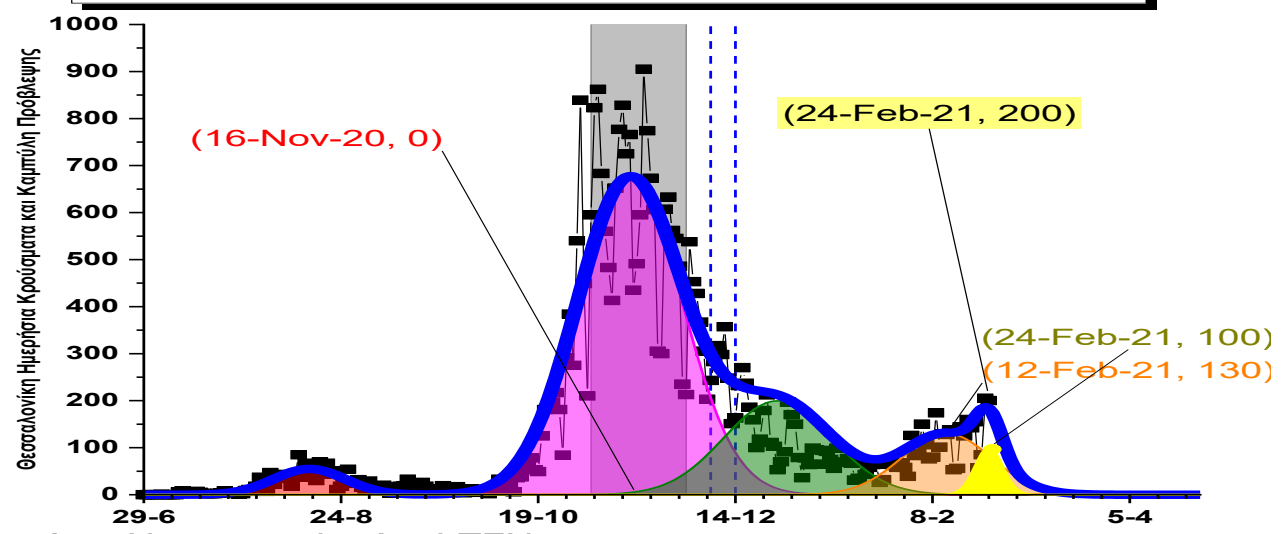

# Ημερήσια Κρούσματα και Καμπύλες Πρόβλεψης: Με κίτρινο ο Μηχανισμός Μετάδοσης των νέων μεταλλάξεων του ιού

Θεσσαλονίκη Ημερήσια Κρούσματα και Καμπύλη Πρόβλεψης

Πατρα Ημερήσια Κρούσματα και Καμπύλη Πρόβλεψης

Ελλάδα Ημερήσια Κρούσματα και Καμπύλη Πρόβλεψης

Αθήνα Ημερήσια Κρούσματα και Καμπύλη Πρόβλεψης