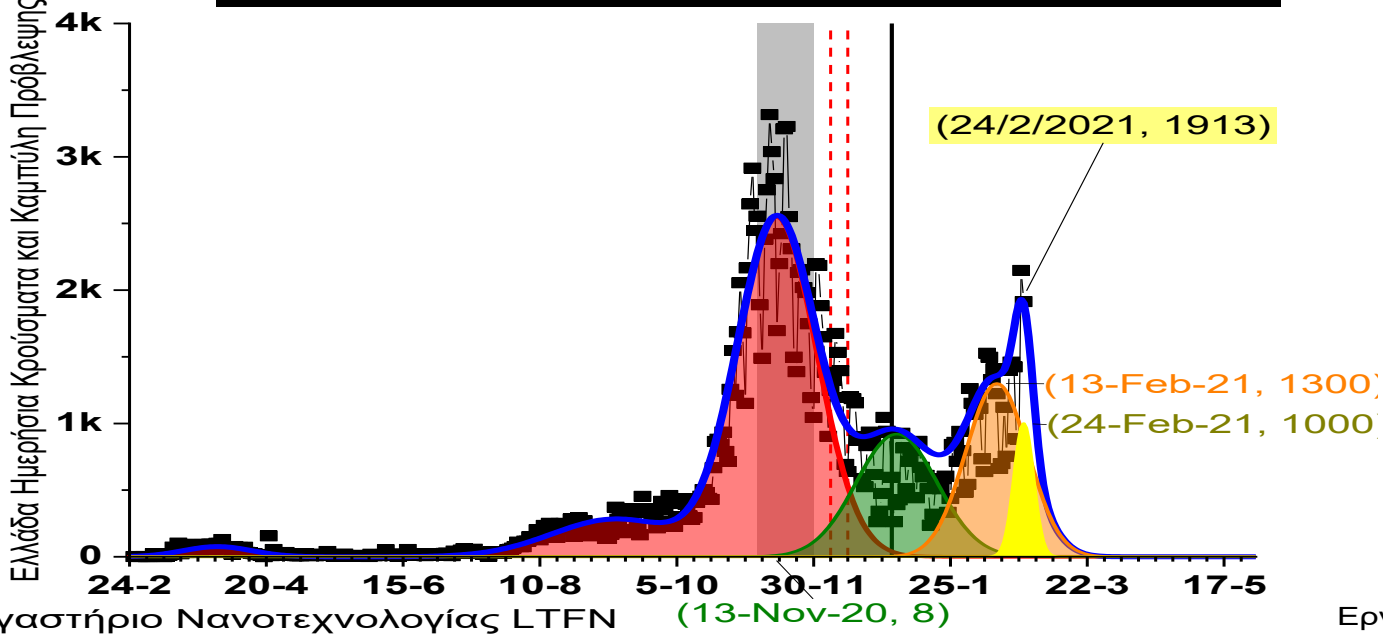

# Ημερήσια Κρούσματα και Καμπύλες Πρόβλεψης: Με κίτρινο ο Μηχανισμός Μετάδοσης των νέων μεταλλάξεων του ιού

Θεσσαλονίκη Ημερήσια Κρούσματα και Καμπύλη Πρόβλεψης

Πατρα Ημερήσια Κρούσματα και Καμπύλη Πρόβλεψης

Ελλάδα Ημερήσια Κρούσματα και Καμπύλη Πρόβλεψης

Αθήνα Ημερήσια Κρούσματα και Καμπύλη Πρόβλεψης